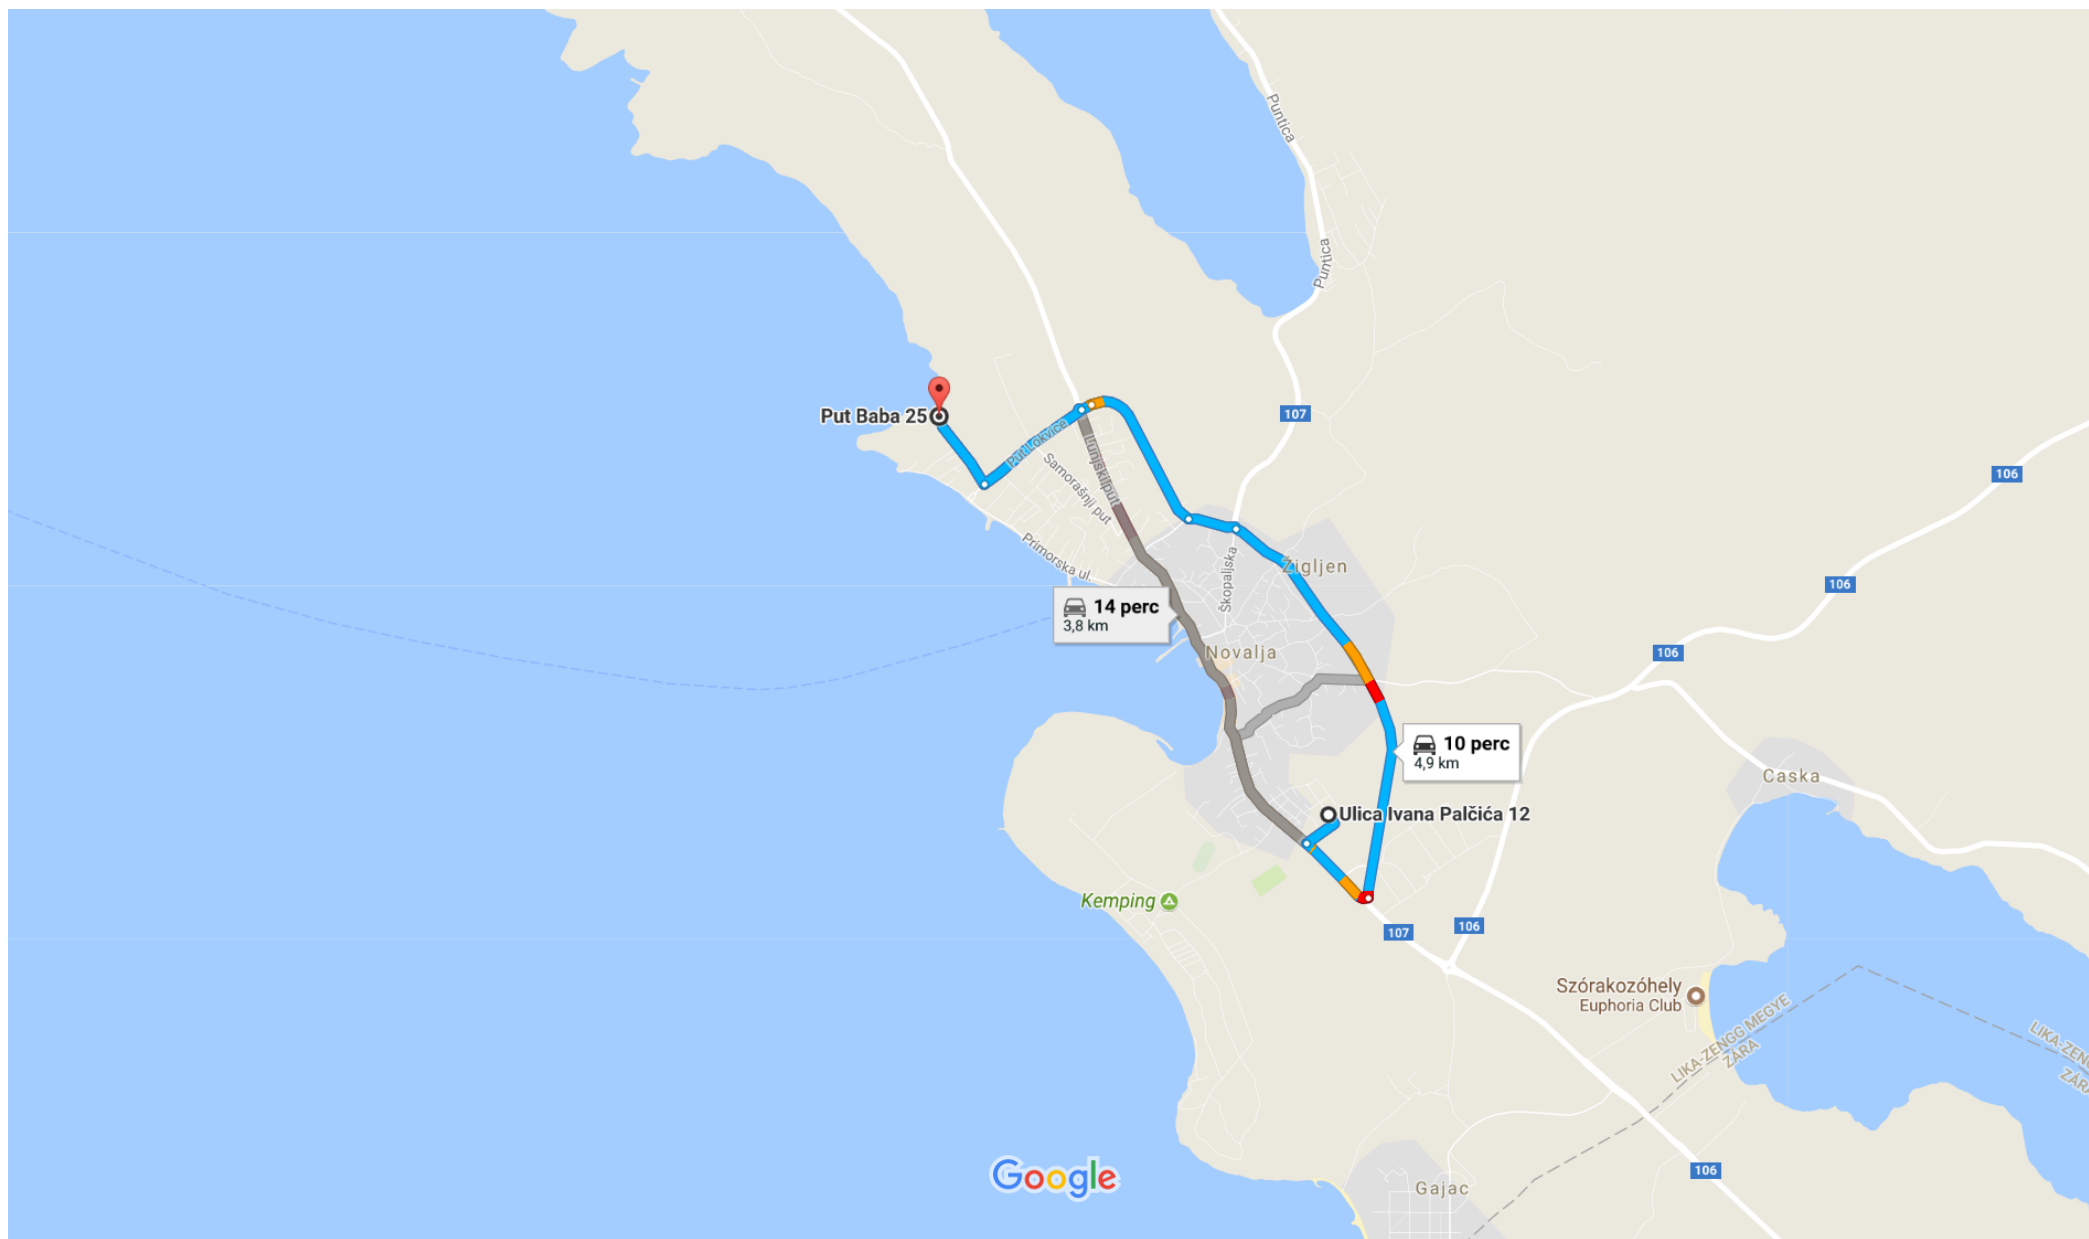

Kiindulás: Ul. Ivana Palčića 12 Cél: Put Baba 25, 53291, Novalja, Horvátország

Autóval 4,9 km, 10 perc

Babe Strand (kisgyerekeseknek) , apró köves kavicsos , nagyon lassan mélyülő

Ul. Ivana Palčiča 12

Novalja, Horvátország

- ↑ 1. Haladjon tovább délkelet felé itt: Ul. Ivana Palčiča, Paška ul. irányába 43 mp. (230 m)
-

Térjen erre: D107 Put Lokvice felé

- ↶ 2. Forduljon balra, a következő útra: Slatinska ul. 400 m
-
- ↶ 3. Forduljon balra, a következő útra: D107 2,1 km
-
- 📍 4. A körforgalomnál haladjon tovább erre: Ul. kneza Trpimira 250 m
-
- ➡ 5. Forduljon jobbra 800 m
-
- ↑ 6. Folytassa az utat erre: Put Lokvice 52 m
-

Menjen tovább ezen: Put Lokvice. Menjen el ideig: Put Baba

- 📍 7. A körforgalomnál haladjon tovább egyenesen a következőn: Put Lokvice 3 perc (1,0 km)
-
- ➡ 8. Forduljon jobbra, a következő útra: Put Baba 600 m
-
- ➡ 8. Forduljon jobbra, a következő útra: Put Baba 400 m
-

Put Baba 25

53291, Novalja, Horvátország

Ezek az útvonalak csak tervezési célokat szolgálnak. Előfordulhat, hogy építkezések, közlekedési vagy időjárási körülmények, illetve egyéb okok miatt a valóság nem egyezik meg a térkép eredményeivel. Az útvonal tervezésekor legyen tekintettel ezekre az eshetőségekre is. Az út során vegye figyelembe az összes jelzőtáblát és tájékoztatót.